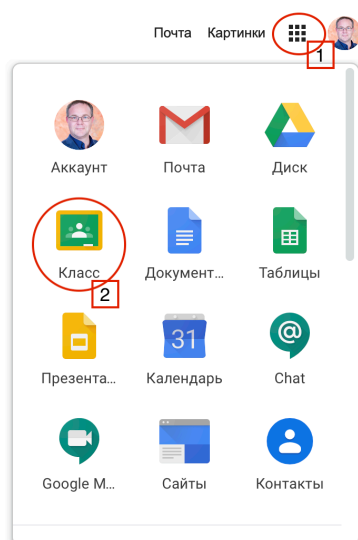

Для входа в систему используйте <https://google.ee>

В правом верхнем углу выберите кнопку **Войти**

Затем введите свои данные пользователя и пароль. (вклеены в дневник)

После входа в систему, произведите порядок действий, как указано на картинке ниже: